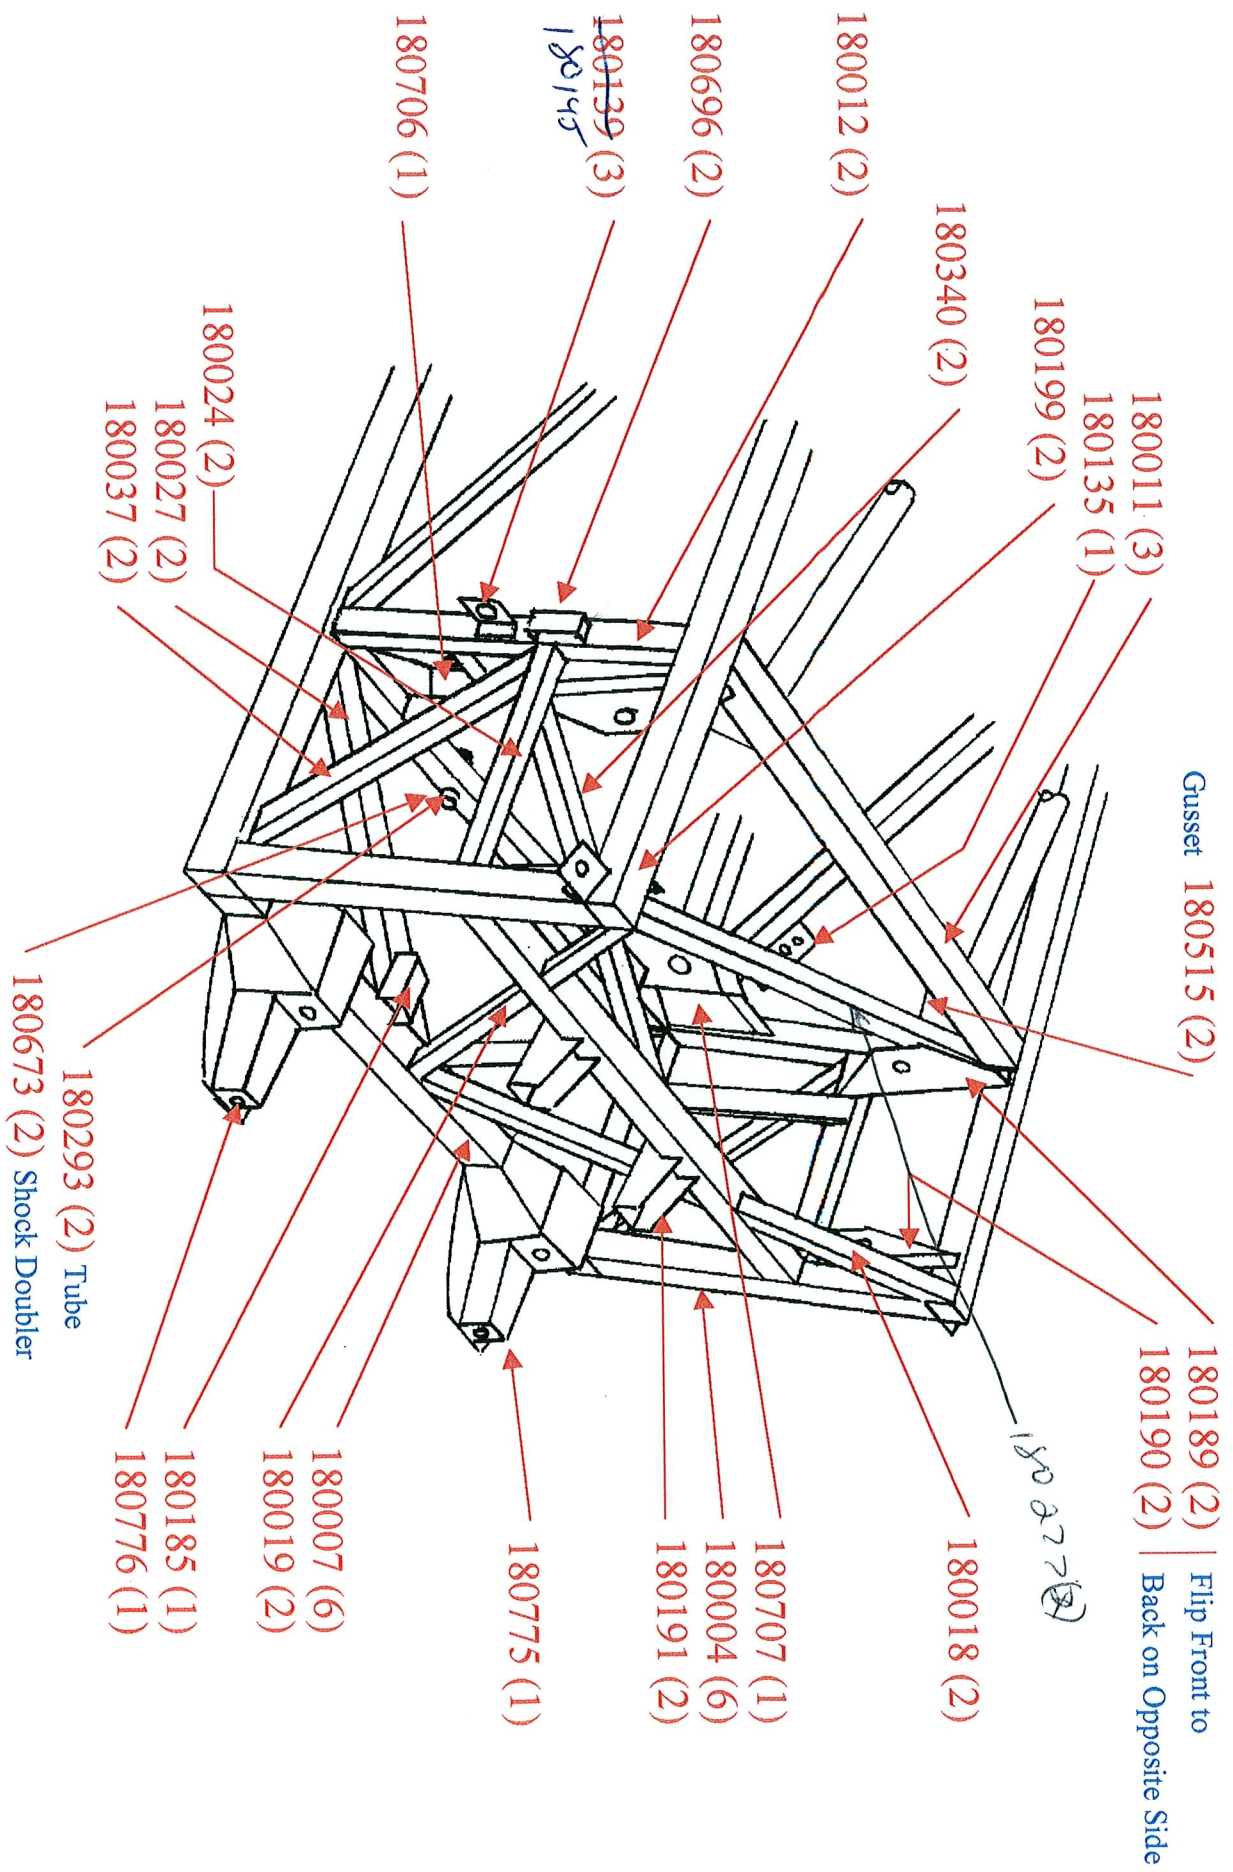

MAIN FRAME - FRONT

MAIN FRAME - REAR

SIDE POD - RIGHT SIDE SHOWN

1" X 1" TUBE - 18 GAUGE

180022 (1)

180197 (2)

180020 (1)

180196 (2)

180014 (2)

180280 (2)

180512 (1) L.H. ONLY

180198 (2)

180017 (4)

180345 (1) R.H.

180344 (1) L.H.

180278 (2)

180016 (2)

180023 (2)

180035 (1)

180336 (1) L.H.

180337 (1) R.H.

180335 (1)

180192 (1)

R.H. ONLY

180015 (2)

180338 (1) L.H.

180339 (1) R.H.

NOT SHOWN

180511 (1) L.H ONLY

Fire Bottle Mtg. Plate