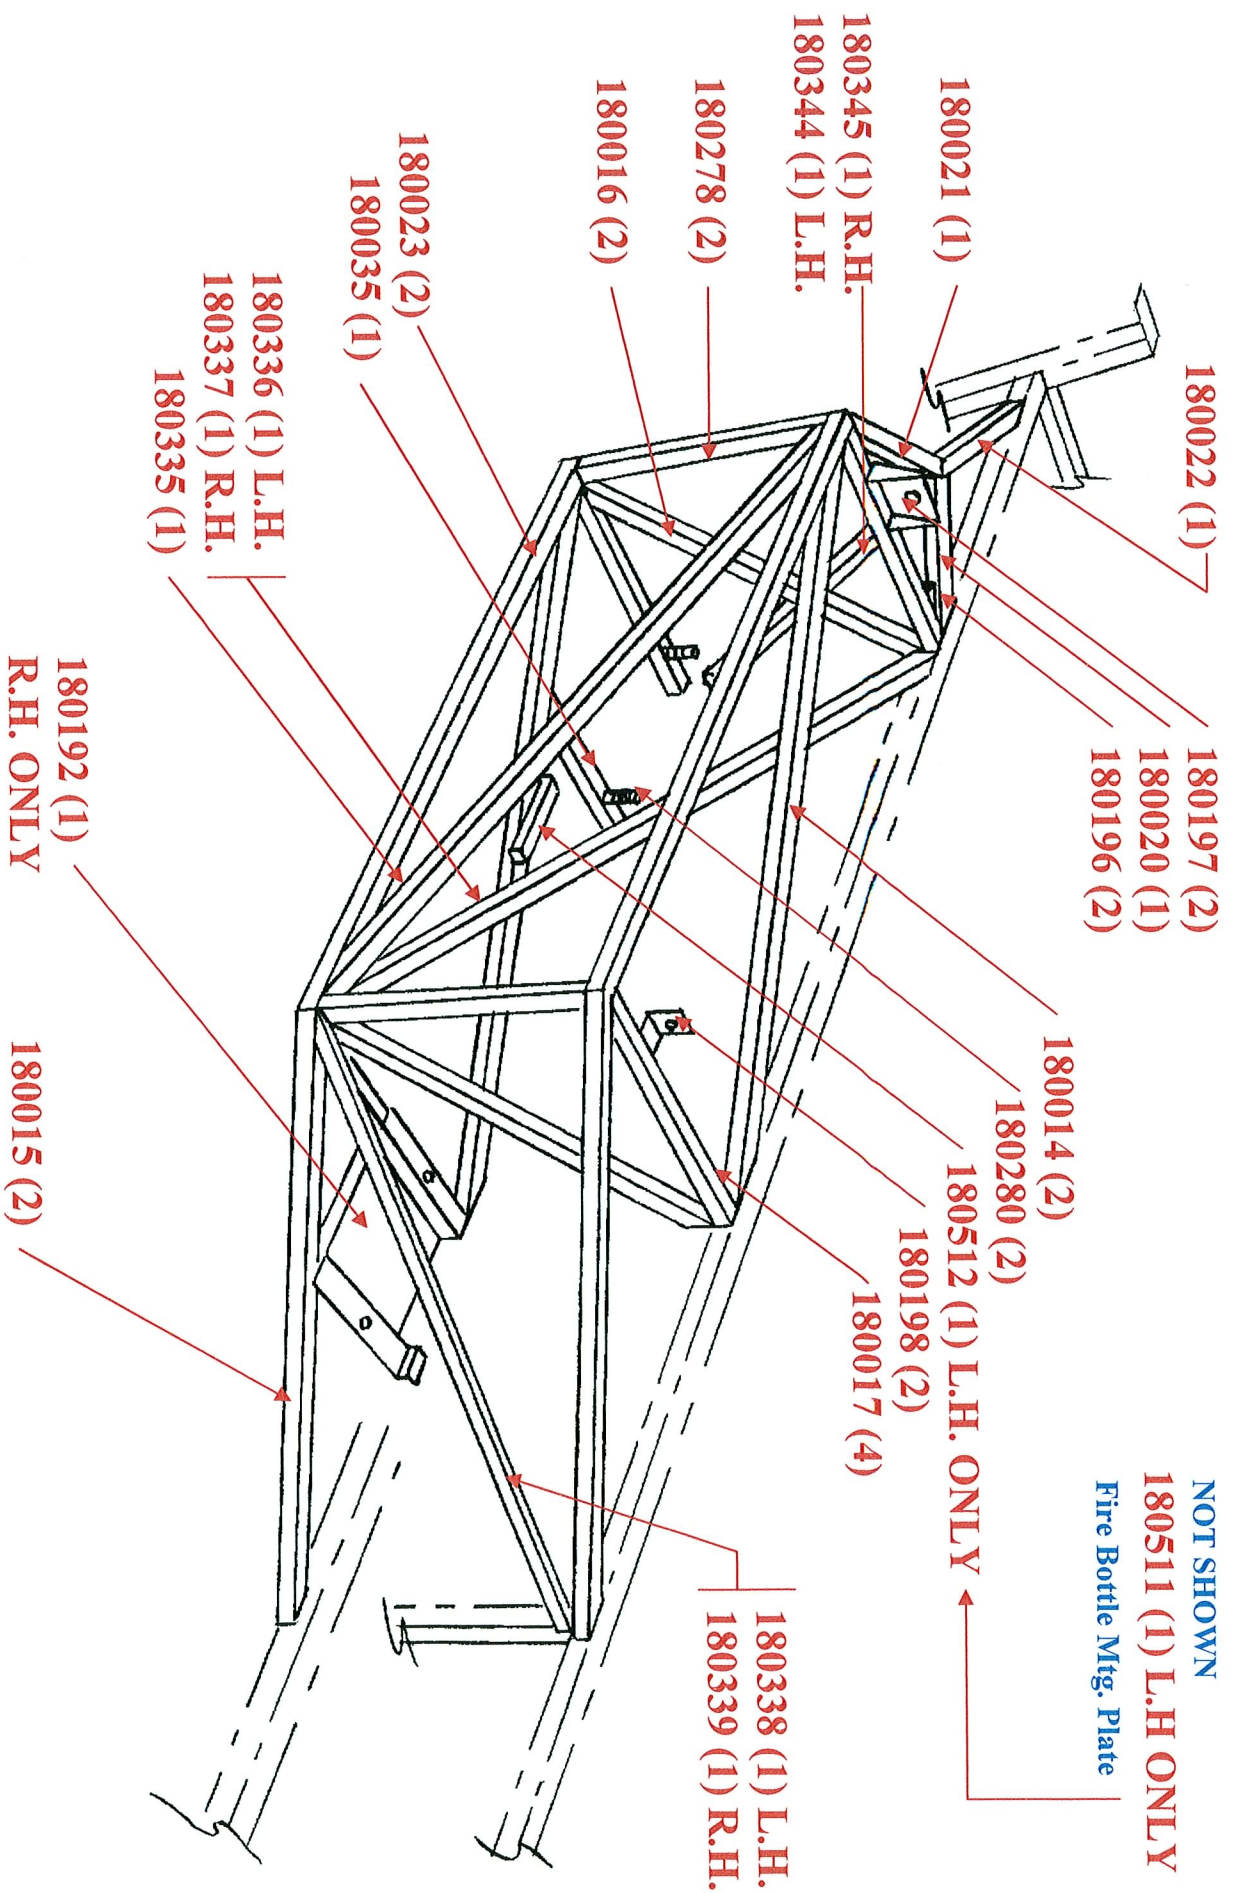

MAIN FRAME - FRONT

MAIN FRAME - REAR

SIDE POD - RIGHT SIDE SHOWN

1" X 1" TUBE - 18 GAUGE

180022 (1)

180197 (2)

180020 (1)

180196 (2)

180014 (2)

180280 (2)

180512 (1) L.H. ONLY

180198 (2)

180017 (4)

180345 (1) R.H.

180344 (1) L.H.

180278 (2)

180016 (2)

180023 (2)

180035 (1)

180336 (1) L.H.

180337 (1) R.H.

180335 (1)

180192 (1)

R.H. ONLY

180015 (2)

180338 (1) L.H.

180339 (1) R.H.

NOT SHOWN

180511 (1) L.H ONLY

Fire Bottle Mtg. Plate