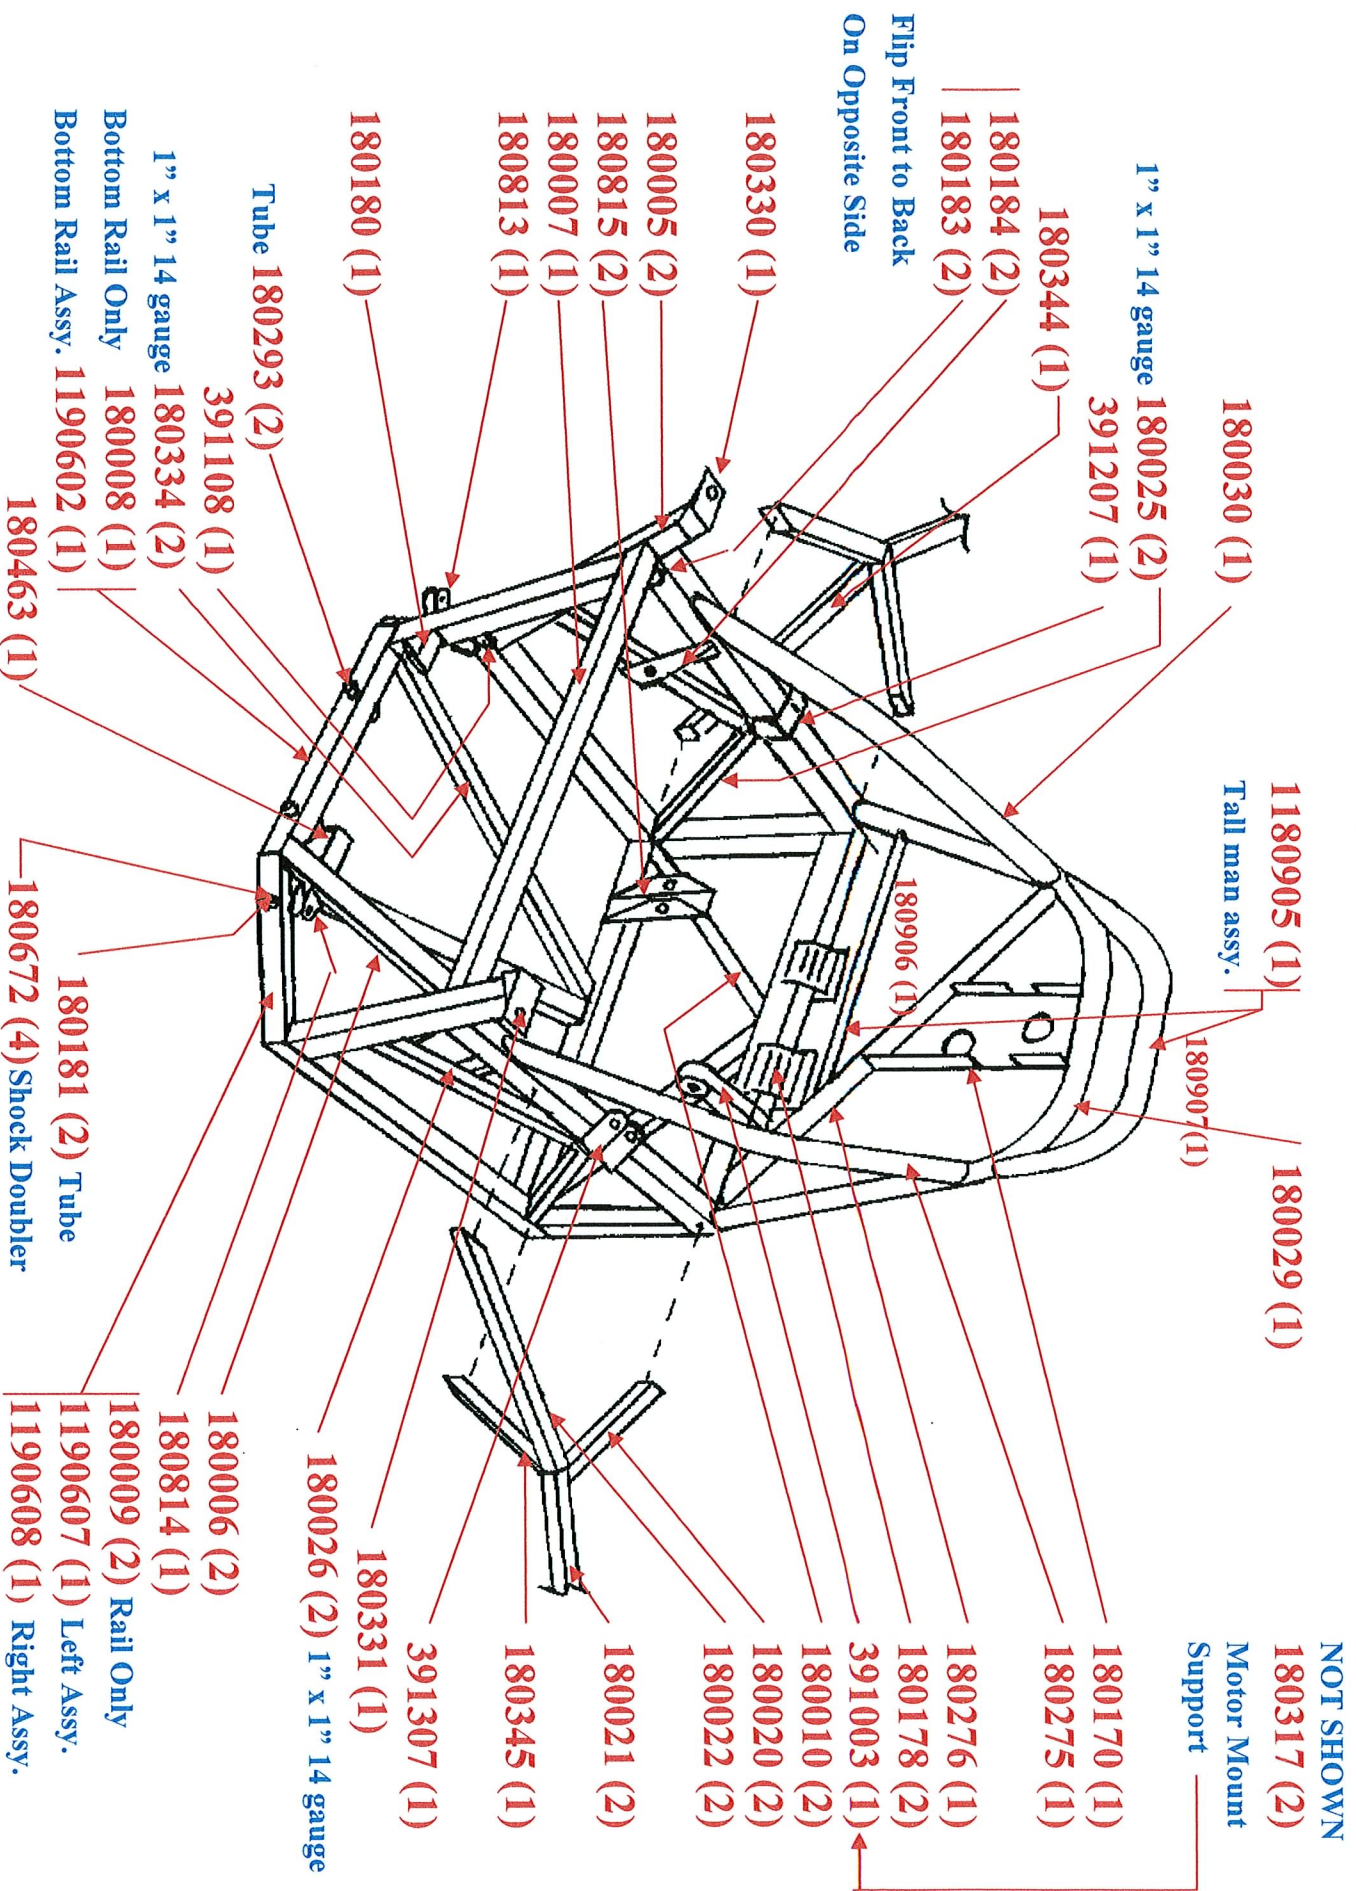

MAIN FRAME - FRONT

MAIN FRAME - REAR

SIDE POD - RIGHT SIDE SHOWN

1" X 1" TUBE - 18 GAUGE

180022 (1)

180197 (2)

180020 (1)

180196 (2)

180014 (2)

180280 (2)

180512 (1) L.H. ONLY

180198 (2)

180017 (4)

180345 (1) R.H.

180344 (1) L.H.

180278 (2)

180016 (2)

180023 (2)

180035 (1)

180336 (1) L.H.

180337 (1) R.H.

180335 (1)

180192 (1)

R.H. ONLY

180015 (2)

180338 (1) L.H.

180339 (1) R.H.

NOT SHOWN

180511 (1) L.H ONLY

Fire Bottle Mtg. Plate